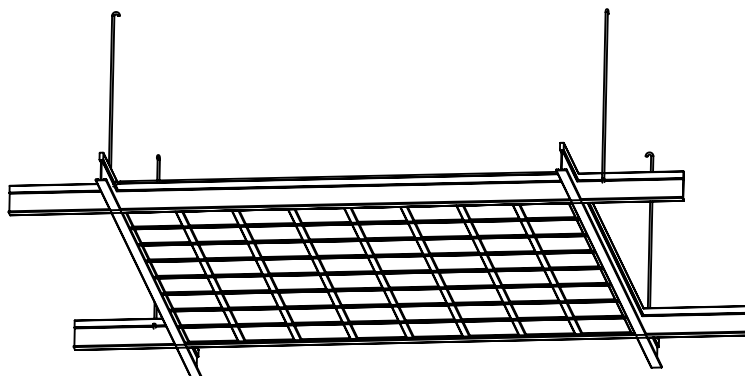

SUFIT RASTROWY NA KONSTRUKCJI T18/T24

Raster 600x600 bez ramki okalającej

Raster 600x600 z ramką okalającą

Dostępne przekroje elementów rastra

Profil PAR
H 40

Profil U10/U15
H 40

Rozmiary oczek

50 60 75 86 100 120 150 200