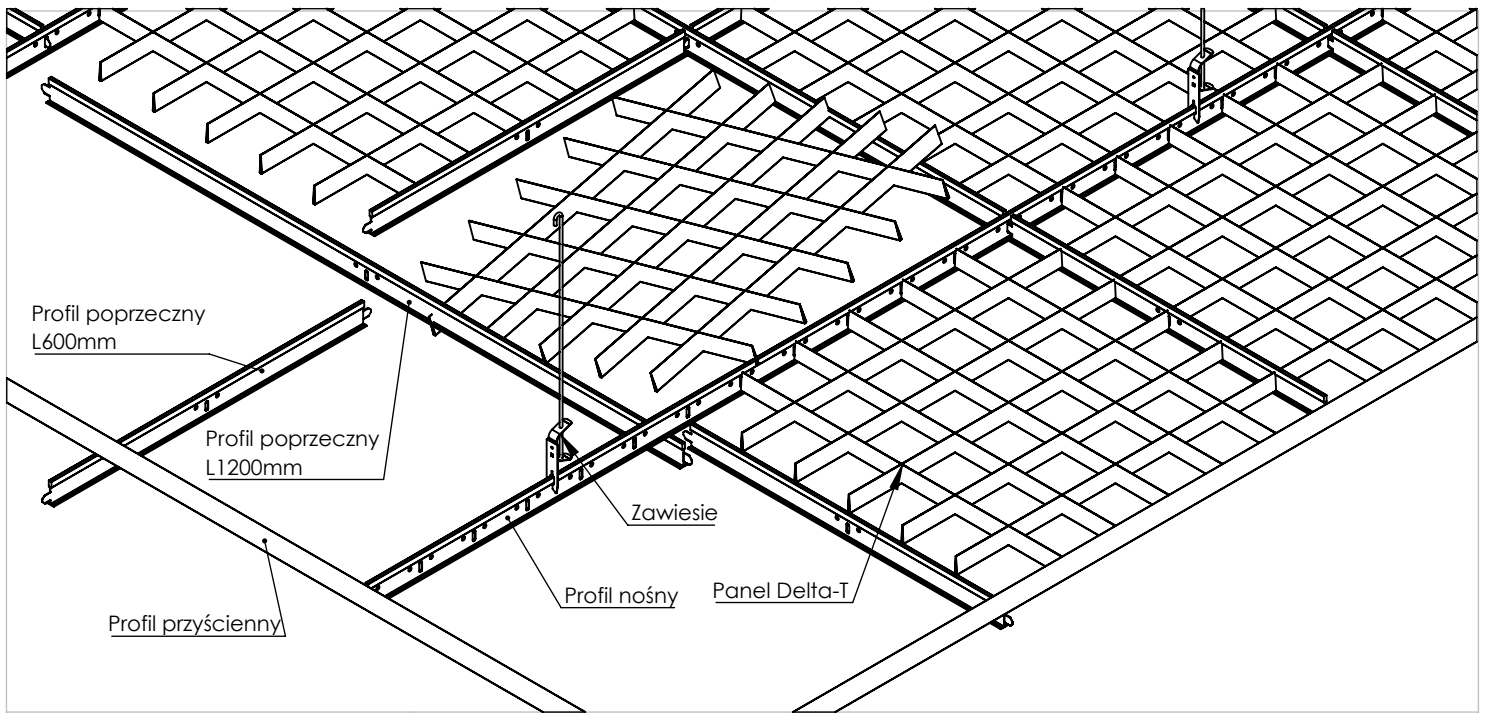

System Delta-T

Rastrowy sufit kasetonowy na konstrukcji T15 / T24

- wykonany z blachy aluminiowej malowanej piecowo.
- uniwersalny - przeznaczone do zastosowania w typowej konstrukcji sufitów kasetonowych
- bardzo wysoka przepuszczalność dla światła, dymów , instalacji przeciwpożarowych.
- trwałe i estetyczne, łatwe w utrzymaniu w czystości.
- możliwość łatwego dostępu do przestrzeni nadsufitowej.
- możliwość instalacji oświetlenia.
- szybki i prosty montaż
- możliwość wymiany z różnymi typami sufitów mineralnych jak również łączenia z innymi rodzajami wypełnień.
- dowolny wymiar panelu i dowolna wielkość oczka.
- opcjonalna perforacja elementów dla poprawy własności akustycznych.
- szeroka gama kolorów.

Profile nośne

T15

T24

Profile elementów

Profile przyściennie

Profil L

Profil W

Profil C

Maskownice ozdobne do opraw oświetleniowych

gładka

z otworem

Standardowe wymiary paneli

Standard wykończenia

Lay-on - krawędź typu A

Lay-on - krawędź typu E

Parametry sufitu

Oczko	Profil T15 Przezierność %	Profil T24 Przezierność %	Nominalny kąt krycia	
			H25	H30
50x50	80,7	78	27°	32°
75x75	85,9	83,2	19°	22°
100x100	88,5	85,7	14°	17°
120x120	89,8	87	12°	13°
150x150	91,1	88,3	9°	10°
200x200	92,4	89,6	7°	8°
300x300	93,7	90,8	4°	5°