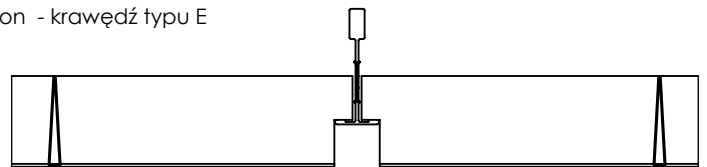

System Delta-T

Rastrowy sufit kasetonowy na konstrukcji T15 / T24

- wykonany z blachy aluminiowej malowanej piecowo.
- uniwersalny - przeznaczone do zastosowania w typowej konstrukcji sufitów kasetonowych
- bardzo wysoka przepuszczalność dla światła, dymów , instalacji przeciwpożarowych.
- trwałe i estetyczne, łatwe w utrzymaniu w czystości.
- możliwość łatwego dostępu do przestrzeni nadsufitowej.
- możliwość instalacji oświetlenia.
- szybki i prosty montaż
- możliwość wymiany z różnymi typami sufitów mineralnych jak również łączenia z innymi rodzajami wypełnień.
- dowolny wymiar panelu i dowolna wielkość oczka.
- opcjonalna perforacja elementów dla poprawy własności akustycznych.
- szeroka gama kolorów.

Maskownice ozdobne do opraw oświetleniowych

gładka

z otworem

Standardowe wymiary paneli

Standard wykończenia

Lay-on - krawędź typu A

Lay-on - krawędź typu E

Parametry sufitu

Oczko	Profil T15 Przezierność %	Profil T24 Przezierność %	Nominalny kąt krycia	
			H25	H30
50x50	80,7	78	27°	32°
75x75	85,9	83,2	19°	22°
100x100	88,5	85,7	14°	17°
120x120	89,8	87	12°	13°
150x150	91,1	88,3	9°	10°
200x200	92,4	89,6	7°	8°
300x300	93,7	90,8	4°	5°